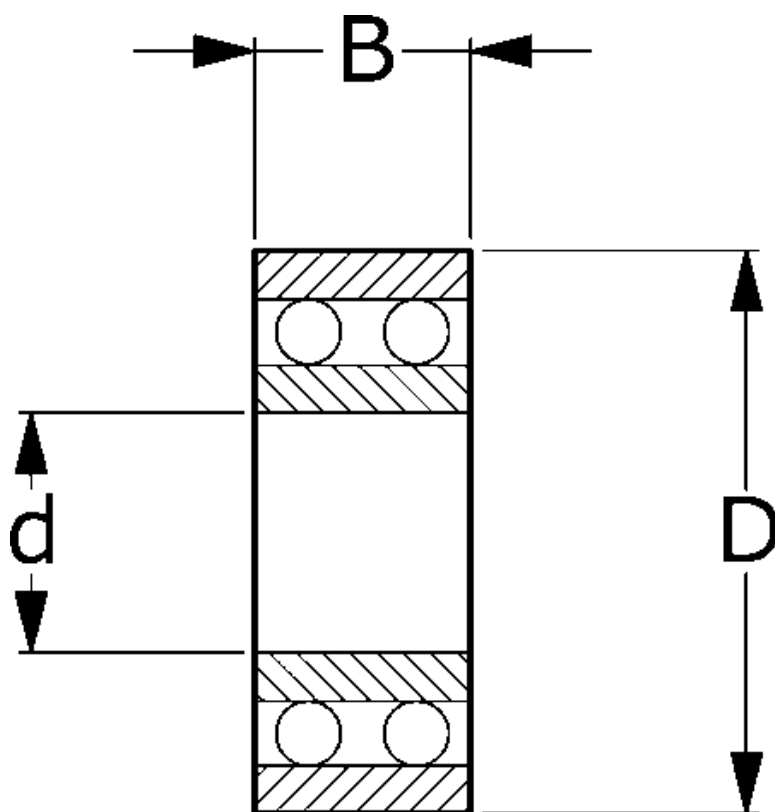

Varenummer: 571105002701

Beskrivelse: NSK Toradet selvoprettende kugleleje 1310TNG
Standard d=50 D=110 B=27

Mål

= Flere måldata: Hent PDF katalog under dokumenter

B = 27

d = 50

D = 110